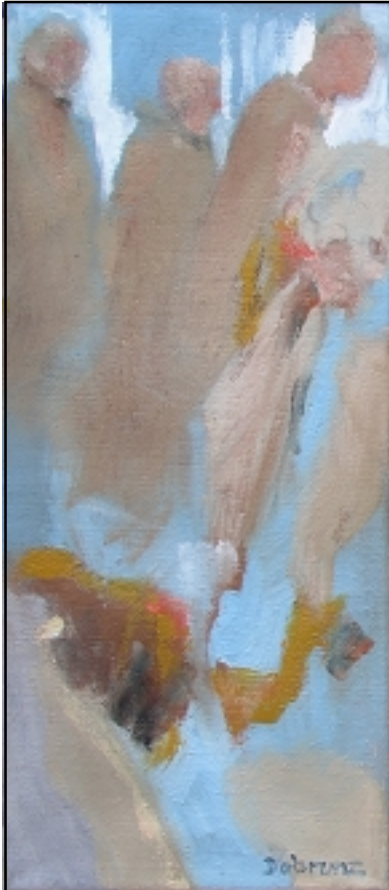

Klaus Dobrunz

Januar 2007

Dobrunz

Klaus Dobrunz ©

Fabian, Eiche, h 115 cm

Klaus Dobrunz ©

Hasso, Eiche, h 115 cm

Klaus Dobrunz ©

Gleis 2 Ost, Ölfarbe auf Leinwand, 30 x 90 cm

Klaus Dobrunz ©

Gleis 2 West, Ölfarbe auf Leinwand, 30 x 90 cm

Klaus Dobrunz ©

Montag 5.25, Ölf. , 60 x 26 cm

Montag 5.30, Ölf. , 60 x 26 cm

Montag 5.35, Ölf. , 60 x 26 cm

Klaus Dobrunz ©

Montag 5.40, Ölf. , 60 x 26 cm

Montag 5.45, Ölf. , 60 x 26 cm

Montag 5.50, Ölf. , 60 x 26 cm

Klaus Dobrunz ©

Montag 5.55, Ölf. , 60 x 26 cm

Montag 6.00, Ölf. , 60 x 26 cm

Montag 6.05, Ölf. , 60 x 26 cm