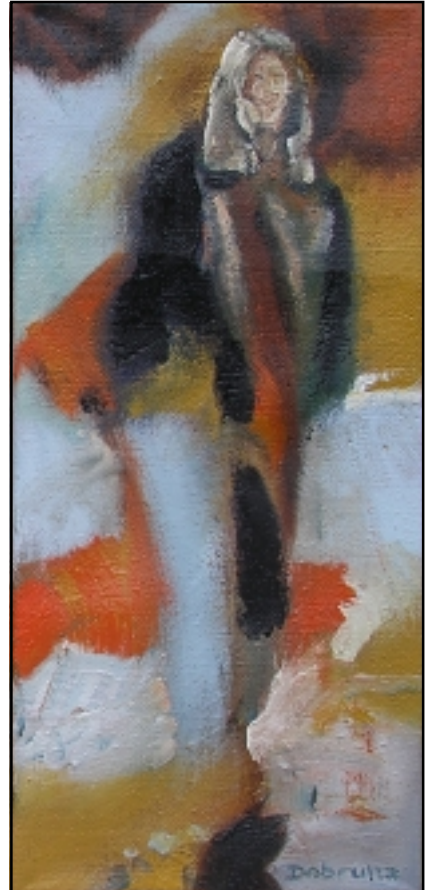

Klaus Dobrunz

Januar 2007

Dobrunz

Klaus Dobrunz ©

Fabian, Eiche, h 115 cm

Klaus Dobrunz ©

Hasso, Eiche, h 115 cm

Klaus Dobrunz ©

Gleis 2 Ost, Ölfarbe auf Leinwand, 30 x 90 cm

Klaus Dobrunz ©

Gleis 2 West, Ölfarbe auf Leinwand, 30 x 90 cm

Klaus Dobrunz ©

Montag 5.25, Ölf. , 60 x 26 cm

Montag 5.30, Ölf. , 60 x 26 cm

Montag 5.35, Ölf. , 60 x 26 cm

Klaus Dobrunz ©

Montag 5.40, Ölf. , 60 x 26 cm

Montag 5.45, Ölf. , 60 x 26 cm

Montag 5.50, Ölf. , 60 x 26 cm

Klaus Dobrunz ©

Montag 5.55, Ölf. , 60 x 26 cm

Montag 6.00, Ölf. , 60 x 26 cm

Montag 6.05, Ölf. , 60 x 26 cm