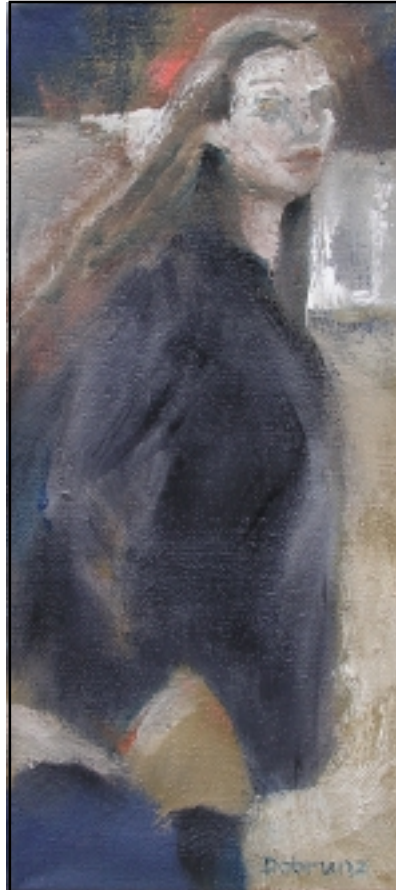

Klaus Dobrunz

Januar 2007

Dobrunz

Klaus Dobrunz ©

Fabian, Eiche, h 115 cm

Klaus Dobrunz ©

Hasso, Eiche, h 115 cm

Klaus Dobrunz ©

Gleis 2 Ost, Ölfarbe auf Leinwand, 30 x 90 cm

Klaus Dobrunz ©

Gleis 2 West, Ölfarbe auf Leinwand, 30 x 90 cm

Klaus Dobrunz ©

Montag 5.25, Ölf. , 60 x 26 cm

Montag 5.30, Ölf. , 60 x 26 cm

Montag 5.35, Ölf. , 60 x 26 cm

Klaus Dobrunz ©

Montag 5.40, Ölf. , 60 x 26 cm

Montag 5.45, Ölf. , 60 x 26 cm

Montag 5.50, Ölf. , 60 x 26 cm

Klaus Dobrunz ©

Montag 5.55, Ölf. , 60 x 26 cm

Montag 6.00, Ölf. , 60 x 26 cm

Montag 6.05, Ölf. , 60 x 26 cm