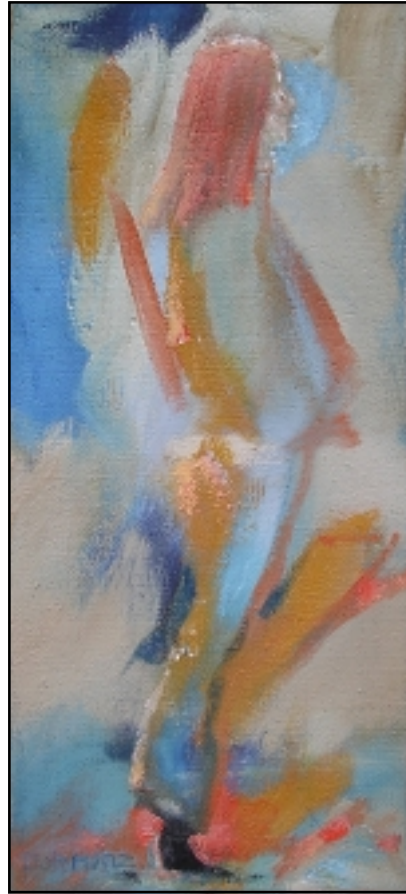

Klaus Dobrunz

Januar 2007

Dobrunz

Klaus Dobrunz ©

Fabian, Eiche, h 115 cm

Klaus Dobrunz ©

Hasso, Eiche, h 115 cm

Klaus Dobrunz ©

Gleis 2 Ost, Ölfarbe auf Leinwand, 30 x 90 cm

Klaus Dobrunz ©

Gleis 2 West, Ölfarbe auf Leinwand, 30 x 90 cm

Klaus Dobrunz ©

Montag 5.25, Ölf. , 60 x 26 cm

Montag 5.30, Ölf. , 60 x 26 cm

Montag 5.35, Ölf. , 60 x 26 cm

Klaus Dobrunz ©

Montag 5.40, Ölf. , 60 x 26 cm

Montag 5.45, Ölf. , 60 x 26 cm

Montag 5.50, Ölf. , 60 x 26 cm

Klaus Dobrunz ©

Montag 5.55, Ölf. , 60 x 26 cm

Montag 6.00, Ölf. , 60 x 26 cm

Montag 6.05, Ölf. , 60 x 26 cm