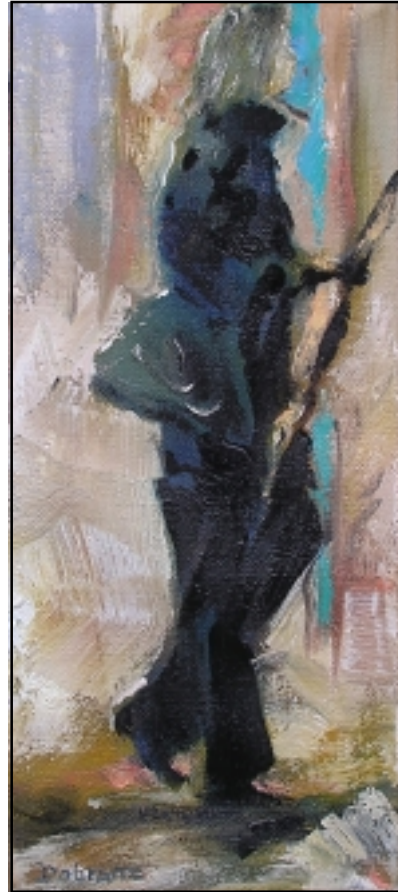

Klaus Dobrunz

Januar 2007

Dobrunz

Klaus Dobrunz ©

Fabian, Eiche, h 115 cm

Klaus Dobrunz ©

Hasso, Eiche, h 115 cm

Klaus Dobrunz ©

Gleis 2 Ost, Ölfarbe auf Leinwand, 30 x 90 cm

Klaus Dobrunz ©

Gleis 2 West, Ölfarbe auf Leinwand, 30 x 90 cm

Klaus Dobrunz ©

Montag 5.25, Ölf. , 60 x 26 cm

Montag 5.30, Ölf. , 60 x 26 cm

Montag 5.35, Ölf. , 60 x 26 cm

Klaus Dobrunz ©

Montag 5.40, Ölf. , 60 x 26 cm

Montag 5.45, Ölf. , 60 x 26 cm

Montag 5.50, Ölf. , 60 x 26 cm

Klaus Dobrunz ©

Montag 5.55, Ölf. , 60 x 26 cm

Montag 6.00, Ölf. , 60 x 26 cm

Montag 6.05, Ölf. , 60 x 26 cm