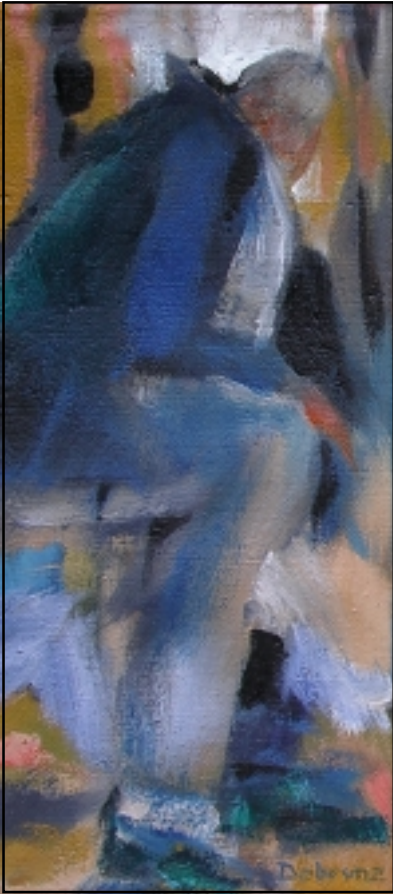

Klaus Dobrunz

Januar 2007

Dobrunz

Klaus Dobrunz ©

Fabian, Eiche, h 115 cm

Klaus Dobrunz ©

Hasso, Eiche, h 115 cm

Klaus Dobrunz ©

Gleis 2 Ost, Ölfarbe auf Leinwand, 30 x 90 cm

Klaus Dobrunz ©

Gleis 2 West, Ölfarbe auf Leinwand, 30 x 90 cm

Klaus Dobrunz ©

Montag 5.25, Ölf. , 60 x 26 cm

Montag 5.30, Ölf. , 60 x 26 cm

Montag 5.35, Ölf. , 60 x 26 cm

Klaus Dobrunz ©

Montag 5.40, Ölf. , 60 x 26 cm

Montag 5.45, Ölf. , 60 x 26 cm

Montag 5.50, Ölf. , 60 x 26 cm

Klaus Dobrunz ©

Montag 5.55, Ölf. , 60 x 26 cm

Montag 6.00, Ölf. , 60 x 26 cm

Montag 6.05, Ölf. , 60 x 26 cm

Klaus Dobrunz ©

Havanna 161- 180,Ölfarbe auf Karton, 20teilig, 9 x 120 cm